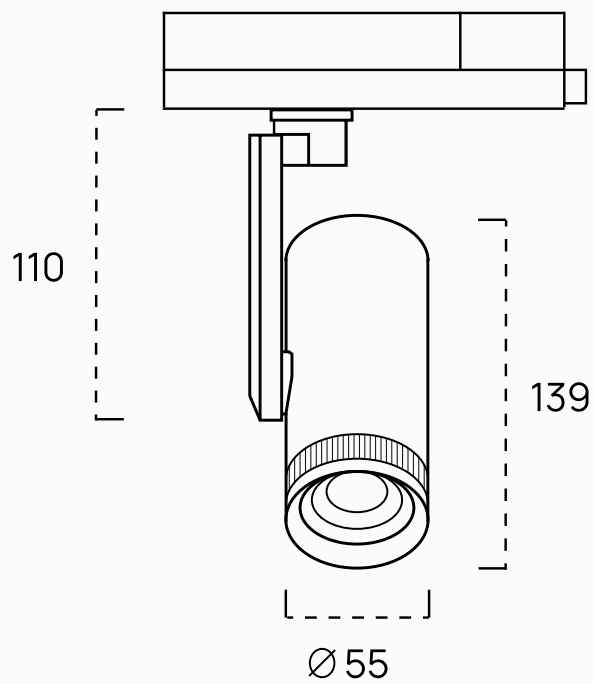

Характеристики:

- Световой поток: до 1073 лм
- Угол освещения: 10° – 55°
- Цветовая температура: 2700К/3000К/3500К/4000К
- Степень защиты: IP20
- Цвет корпуса: белый/черный

Применение:

- Выставочные пространства и музеи
- Магазины и шоурумы
- Рестораны
- Общественные зоны
- Автосалоны и супермаркеты

Lumeng

Серия

VITA 55

Размеры

Ø55 x 139 мм

Цв. температура

: 2700K/3000K/3500K/4000K

Цветопередача

Ra>90

Угол освещения

10° - 55°

Световой поток

830 - 1073 лм

Управление

on | off

Мощность