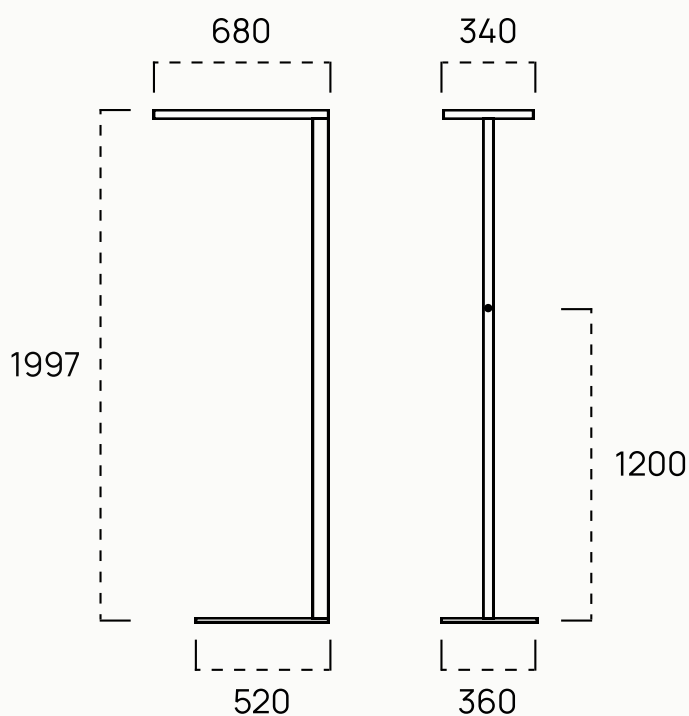

Lumeng

Напольный светильник **FLOOR LAMP** – функциональное решение для рабочих и общественных пространств, где важен баланс прямого и отражённого света. Конструкция выполнена из алюминиевого сплава с основанием из холоднокатаной стали и покрыта высокотемпературным электростатическим напылением, что обеспечивает долговечность и устойчивость к износу.

Оптимизированное соотношение прямого и непрямого света (50/50%) формирует комфортное, равномерное освещение, соответствующее стандартам. Призматический антибликовый рассеиватель снижает слепящий эффект, обеспечивая широкую зону освещения и равномерное распределение светового потока.

Светильник оснащён круглым reset-переключателем с стабильной работой. Поддерживает функции диммирования, а также работу с микроволновым и световым датчиками.

FLOOR LAMP