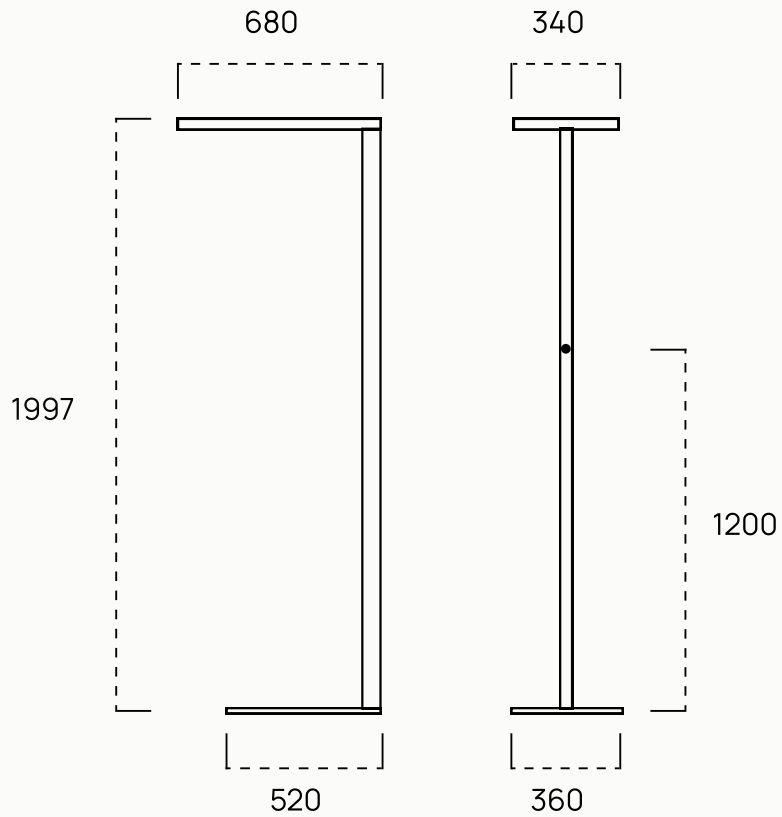

Lumeng

FLOOR LAMP

напольный светильник

Lumeng

Напольный светильник **FLOOR LAMP** – функциональное решение для рабочих и общественных пространств, где важен баланс прямого и отражённого света. Конструкция выполнена из алюминиевого сплава с основанием из холоднокатаной стали и покрыта высокотемпературным электростатическим напылением, что обеспечивает долговечность и устойчивость к износу.

Светильник оснащён круглым reset-переключателем с стабильной работой. Поддерживает функции диммирования, а также работу с микроволновым и световым датчиками.

FLOOR LAMP

Характеристики:

- Световой поток: до 8400 лм
- Угол освещения: 50/50%
- Цветовая температура: 3000К/4000К/6000К
- Степень защиты: IP20
- Цвет корпуса: белый/черный

Lumeng

Серия

FLOOR LAMP

Размеры

680 x 1997 мм

Цв. температура

3000K/4000K/6000K

Цветопередача

Ra>90

Угол освещения

50/50%

Световой поток

0 – 8400 лм

Мощность

0 – 80 Вт

FLOOR LAMP