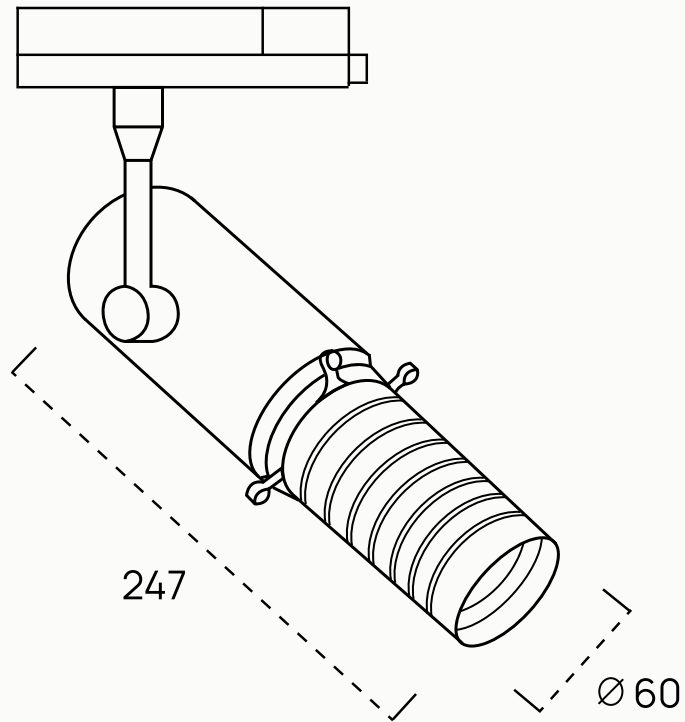

Lumeng

Серия

MASCO

Размеры

Ø60 x 247 мм

Цв. температура

2700K/3000K/3500K/4000K

Цветопередача

Ra>95

Угол освещения

25°-45°

Световой поток

1200 лм

Уровень УФ-излучения

10 мкВт/лм

Мощность

20 Вт