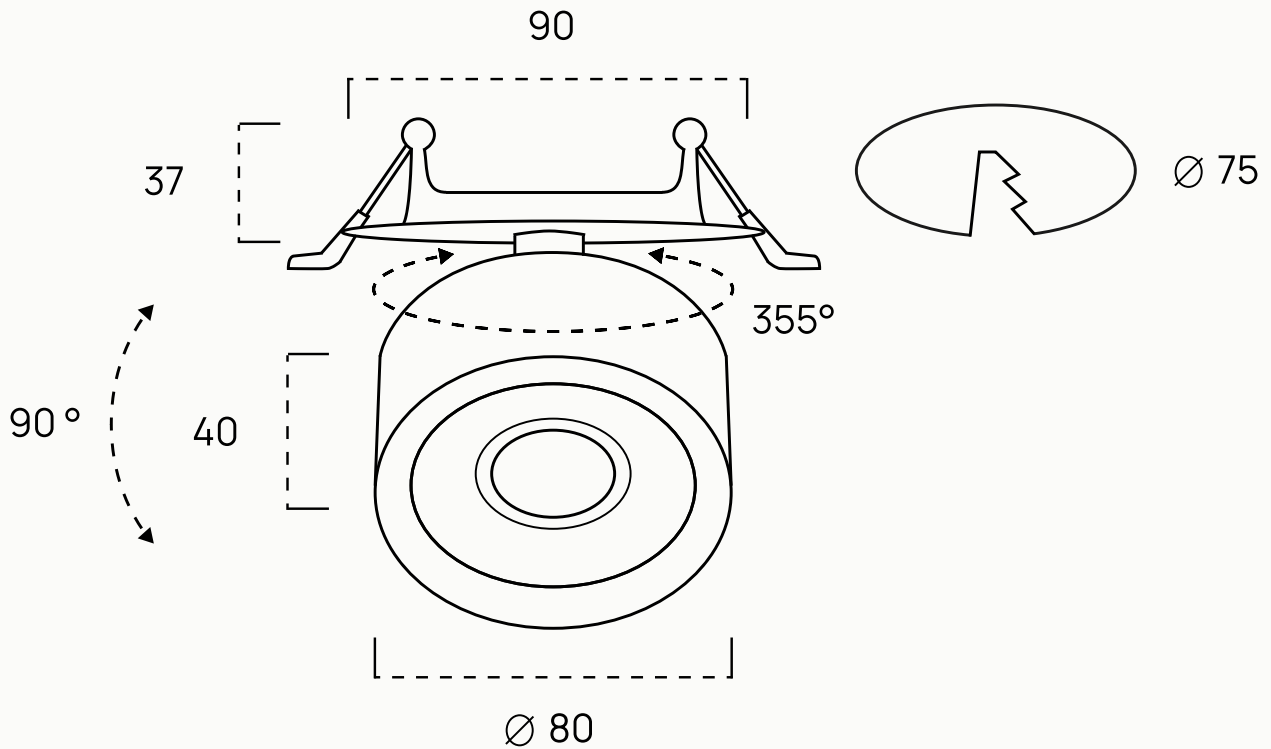

Ra>90

Угол освещения

15° – 45° / 15°, 24°, 36°

Световой поток

1890 – 3000 лм

Мощность

18 – 30 Вт

серия ROTA

# Lumeng

Серия

ROTA B 80

Размеры

Ø80 x 40 мм

Цв. температура

2700K/3000K/3500K/4000K

Цветопередача