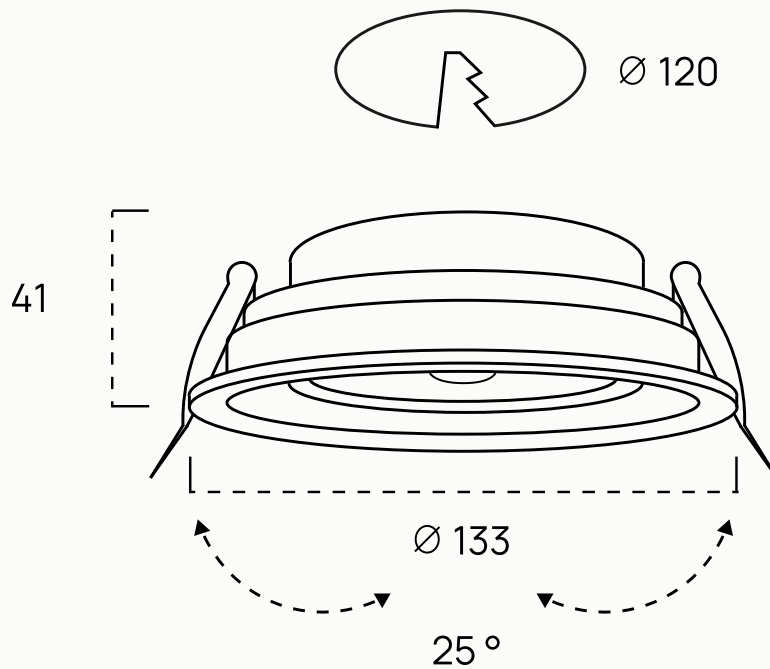

Ra>90

Угол освещения

15° – 45° / 15°, 24°, 36°

Световой поток

1890 – 3000 лм

Мощность

18 – 30 Вт

# Lumeng

Серия	ROTA A 133
Размеры	Ø133 x 41 мм
Цв. температура	2700K/3000K/3500K/4000K
Цветопередача	Ra>90
Угол освещения	15° – 45° / 15°, 24°, 36°
Световой поток	945 – 1800 лм
Мощность	9 – 15 Вт