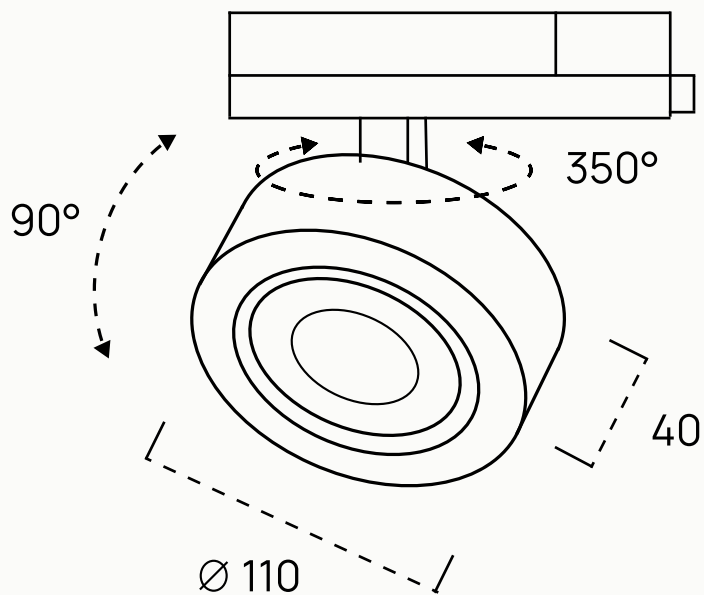

Lumeng

Серия

ROTA 110

Размеры

Ø110 x 40 мм

Цв. температура

2700K/3000K/3500K/4000K

Цветопередача

Ra>90

Угол освещения

15° – 45° / 15°, 24°, 36°

Световой поток

1890 – 3000 лм

Мощность

18 – 30 Вт