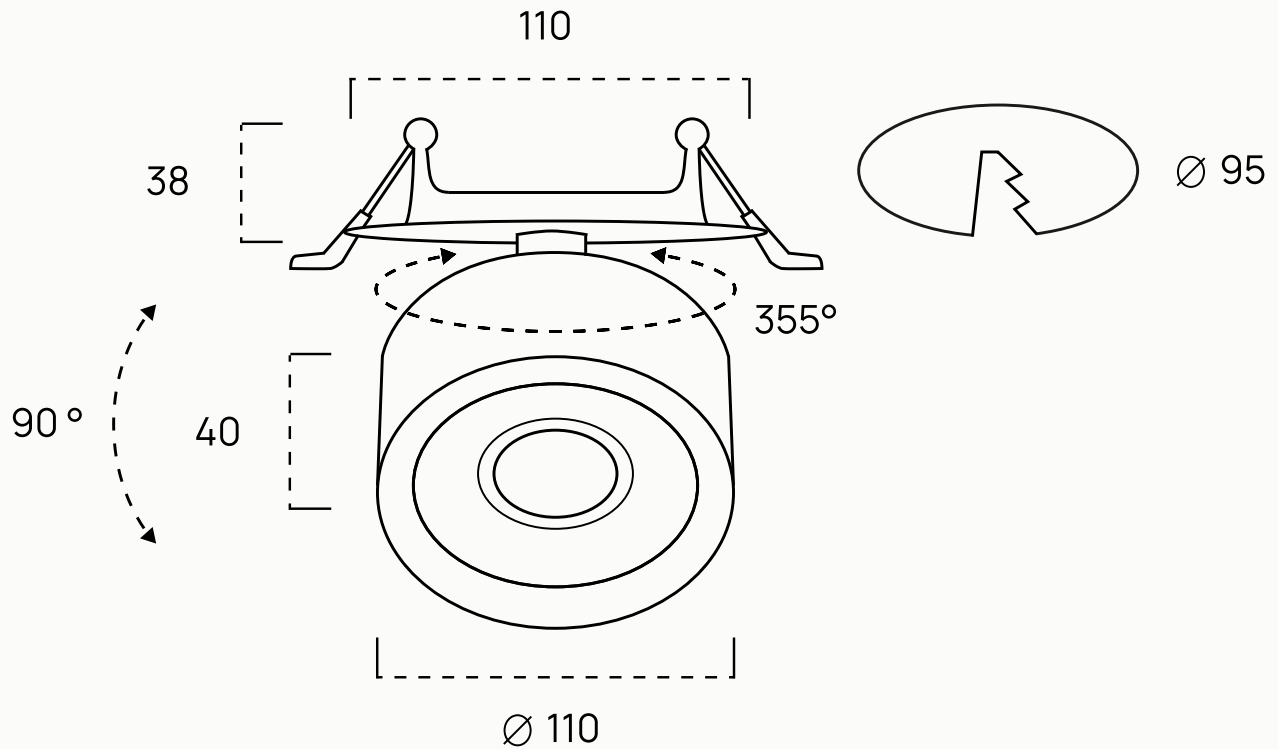

Lumeng

Серия

ROTA B 110

Размеры

Ø110 x 40 мм

Цв. температура

2700K/3000K/3500K/4000K

Цветопередача

Ra>90

Угол освещения

15° – 45° / 15°, 24°, 36°

Световой поток

1890 – 3000 лм

Мощность

18 – 30 Вт