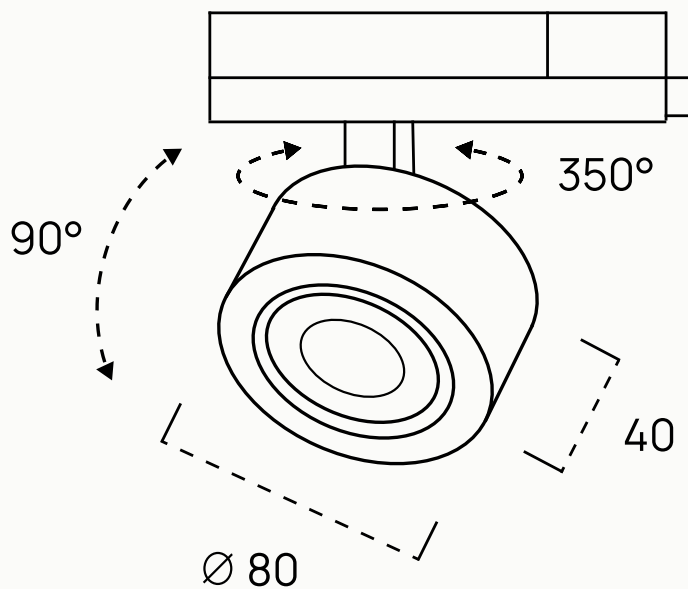

Lumeng

Серия

ROTA 80

Размеры

Ø80 x 40 мм

Цв. температура

2700K/3000K/3500K/4000K

Цветопередача

Ra>90

Угол освещения

15° – 45° / 15°, 24°, 36°

Световой поток

945 – 1800 лм

Мощность

9 – 15 Вт

серия ROTA