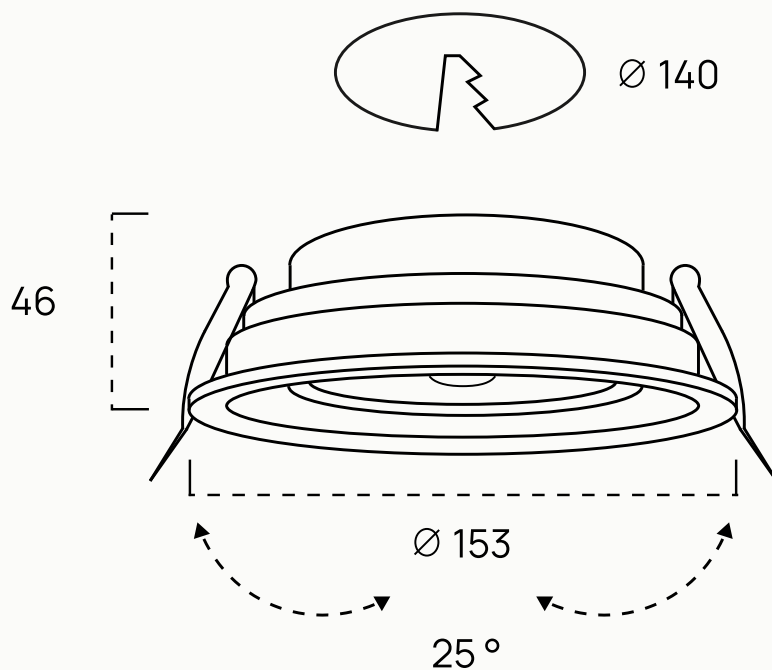

Lumeng

Серия

ROTA A 153

Размеры

Ø153 x 46 мм

Цв. температура

2700K/3000K/3500K/4000K

Цветопередача

Ra>90

Угол освещения

15° – 45° / 15°, 24°, 36°

Световой поток

1890 – 3000 лм

Мощность

18 – 30 Вт

серия ROTA