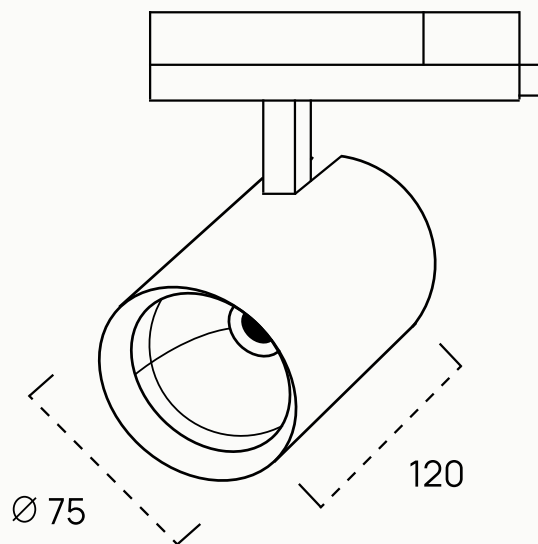

Lumeng

Lumeng

Серия

TAGIT 75

Размеры

75 x 120 мм

Цв. температура

2700K/3000K/3500K/4000K/FOOD