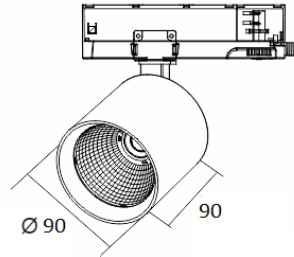

Серия:	MALUM 90
Размеры:	90x90мм
Цветовая температура:	2700K/3000K/3500K 4000K/F000
Цветопередача:	Ra > 90
Угол освещения:	24°/60°
Световой поток:	1000-3500 лм
Мощность:	10-32Вт

с в е т о б л а ч ё н н ы й в ф о р м у